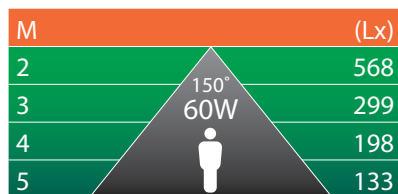

LED CORN LAMP

Zero Maintenance Alternative

APPLICATIONS

Commercial
Kitchens

Factories

Retail

Warehouse

- Wide range 20W to 240W
- Light output 1lm per Watt
- Proven and constantly improved efficacy
- Robust aluminium and polycarbonate construction
- Up to 73% energy saving payback from 14 months
- Easy to fit
- Our corn lamps are very efficient replacements for metal halide and high-pressure sodium (SON) lamps in all existing applications

NEW
3000K & 4000K
CORN LAMPS
NOW
AVAILABLE!

BRIGHT
SOURCE
™
smarter lighting

LED CORN LAMP

Zero Maintenance Alternative

EQUIVALENT TO	POWER	LUMENS	CAP	DIMENSIONS (DIAMETER X LENGTH)	ITEM #
70W	20W	2,400	E27	73mm (D) x 170mm (L)	247029
			E40	90mm (D) x 205mm (L)	247012
100W	30W	3,800	E27	90mm (D) x 205mm (L)	247043
			E40	90mm (D) x 215mm (L)	247036
150W	40W	5,400	E27	90mm (D) x 240mm (L)	247067
			E40	90mm (D) x 255mm (L)	247050
200W	60W	8,200	E40	90mm (D) x 275mm (L)	247074
250W	80W	10,800	E40	105mm (D) x 295mm (L)	247081
350W	100W	13,800	E40	105mm (D) x 315mm (L)	247098
400W	120W	17,000	E40	112mm (D) x 340mm (L)	247104
450W	150W	20,000	E40	128mm (D) x 315mm (L)	247111
600W	200W	25,800	E40	128mm (D) x 335mm (L)	247128
	240W	34,800	E40	140mm (D) x 335mm (L)	247135

LUX LEVEL TABLE

TRUSTED QUALITY AND INNOVATION SINCE 2006