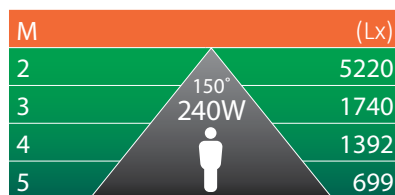

LED CORN LAMP

Zero Maintenance Alternative

EQUIVALENT TO	POWER	LUMENS	CAP	DIMENSIONS (DIAMETER X LENGTH)	ITEM #
70W	20W	2,400	E27	73mm (D) x 170mm (L)	247029
			E40	90mm (D) x 205mm (L)	247012
100W	30W	3,800	E27	90mm (D) x 205mm (L)	247043
			E40	90mm (D) x 215mm (L)	247036
150W	40W	5,400	E27	90mm (D) x 240mm (L)	247067
			E40	90mm (D) x 255mm (L)	247050
200W	60W	8,200	E40	90mm (D) x 275mm (L)	247074
250W	80W	10,800	E40	105mm (D) x 295mm (L)	247081
350W	100W	13,800	E40	105mm (D) x 315mm (L)	247098
400W	120W	17,000	E40	112mm (D) x 340mm (L)	247104
450W	150W	20,000	E40	128mm (D) x 315mm (L)	247111
600W	200W	25,800	E40	128mm (D) x 335mm (L)	247128
	240W	34,800	E40	140mm (D) x 335mm (L)	247135

LUX LEVEL TABLE