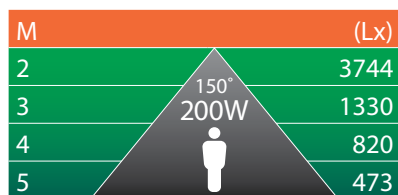

LED CORN LAMP

Zero Maintenance Alternative

APPLICATIONS

Commercial
Kitchens

Factories

Retail

Warehouse

- Wide range 20W to 240W
- Light output 1lm per Watt
- Proven and constantly improved efficacy
- Robust aluminium and polycarbonate construction
- Up to 73% energy saving payback from 14 months
- Easy to fit
- Our corn lamps are very efficient replacements for metal halide and high-pressure sodium (SON) lamps in all existing applications

NEW
3000K & 4000K
CORN LAMPS
NOW
AVAILABLE!

BRIGHT
SOURCE
™
smarter lighting

LED CORN LAMP

Zero Maintenance Alternative

EQUIVALENT TO	POWER	LUMENS	CAP	DIMENSIONS (DIAMETER X LENGTH)	ITEM #
70W	20W	2,400	E27	73mm (D) x 170mm (L)	247029
			E40	90mm (D) x 205mm (L)	247012
100W	30W	3,800	E27	90mm (D) x 205mm (L)	247043
			E40	90mm (D) x 215mm (L)	247036
150W	40W	5,400	E27	90mm (D) x 240mm (L)	247067
			E40	90mm (D) x 255mm (L)	247050
200W	60W	8,200	E40	90mm (D) x 275mm (L)	247074
250W	80W	10,800	E40	105mm (D) x 295mm (L)	247081
350W	100W	13,800	E40	105mm (D) x 315mm (L)	247098
400W	120W	17,000	E40	112mm (D) x 340mm (L)	247104
450W	150W	20,000	E40	128mm (D) x 315mm (L)	247111
600W	200W	25,800	E40	128mm (D) x 335mm (L)	247128
	240W	34,800	E40	140mm (D) x 335mm (L)	247135

LUX LEVEL TABLE

TRUSTED QUALITY AND INNOVATION SINCE 2006