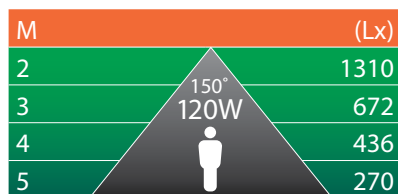

LED CORN LAMP

Zero Maintenance Alternative

APPLICATIONS

Commercial
Kitchens

Factories

Retail

Warehouse

- Wide range 20W to 240W
- Light output 1lm per Watt
- Proven and constantly improved efficacy
- Robust aluminium and polycarbonate construction
- Up to 73% energy saving payback from 14 months
- Easy to fit
- Our corn lamps are very efficient replacements for metal halide and high-pressure sodium (SON) lamps in all existing applications

NEW
3000K & 4000K
CORN LAMPS
NOW
AVAILABLE!

BRIGHT
SOURCE
™
smarter lighting

LED CORN LAMP

Zero Maintenance Alternative

EQUIVALENT TO	POWER	LUMENS	CAP	DIMENSIONS (DIAMETER X LENGTH)	ITEM #
70W	20W	2,400	E27	73mm (D) x 170mm (L)	247029
			E40	90mm (D) x 205mm (L)	247012
100W	30W	3,800	E27	90mm (D) x 205mm (L)	247043
			E40	90mm (D) x 215mm (L)	247036
150W	40W	5,400	E27	90mm (D) x 240mm (L)	247067
			E40	90mm (D) x 255mm (L)	247050
200W	60W	8,200	E40	90mm (D) x 275mm (L)	247074
250W	80W	10,800	E40	105mm (D) x 295mm (L)	247081
350W	100W	13,800	E40	105mm (D) x 315mm (L)	247098
400W	120W	17,000	E40	112mm (D) x 340mm (L)	247104
450W	150W	20,000	E40	128mm (D) x 315mm (L)	247111
600W	200W	25,800	E40	128mm (D) x 335mm (L)	247128
	240W	34,800	E40	140mm (D) x 335mm (L)	247135

LUX LEVEL TABLE

TRUSTED QUALITY AND INNOVATION SINCE 2006