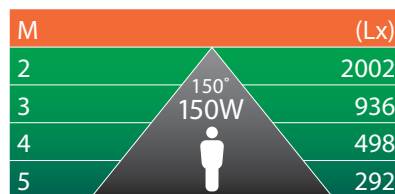

LED CORN LAMP

Zero Maintenance Alternative

APPLICATIONS

Commercial
Kitchens

Factories

Retail

Warehouse

- Wide range 20W to 240W
- Light output 1lm per Watt
- Proven and constantly improved efficacy
- Robust aluminium and polycarbonate construction
- Up to 73% energy saving payback from 14 months
- Easy to fit
- Our corn lamps are very efficient replacements for metal halide and high-pressure sodium (SON) lamps in all existing applications

NEW
3000K & 4000K
CORN LAMPS
NOW
AVAILABLE!

BRIGHT
SOURCE
™
smarter lighting

LED CORN LAMP

Zero Maintenance Alternative

EQUIVALENT TO	POWER	LUMENS	CAP	DIMENSIONS (DIAMETER X LENGTH)	ITEM #
70W	20W	2,400	E27	73mm (D) x 170mm (L)	247029
			E40	90mm (D) x 205mm (L)	247012
100W	30W	3,800	E27	90mm (D) x 205mm (L)	247043
			E40	90mm (D) x 215mm (L)	247036
150W	40W	5,400	E27	90mm (D) x 240mm (L)	247067
			E40	90mm (D) x 255mm (L)	247050
200W	60W	8,200	E40	90mm (D) x 275mm (L)	247074
250W	80W	10,800	E40	105mm (D) x 295mm (L)	247081
350W	100W	13,800	E40	105mm (D) x 315mm (L)	247098
400W	120W	17,000	E40	112mm (D) x 340mm (L)	247104
450W	150W	20,000	E40	128mm (D) x 315mm (L)	247111
600W	200W	25,800	E40	128mm (D) x 335mm (L)	247128
	240W	34,800	E40	140mm (D) x 335mm (L)	247135

LUX LEVEL TABLE

TRUSTED QUALITY AND INNOVATION SINCE 2006