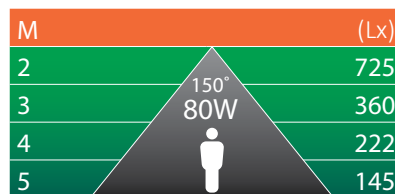

LED CORN LAMP

Zero Maintenance Alternative

APPLICATIONS

Commercial
Kitchens

Factories

Retail

Warehouse

- Wide range 20W to 240W
- Light output 1lm per Watt
- Proven and constantly improved efficacy
- Robust aluminium and polycarbonate construction
- Up to 73% energy saving payback from 14 months
- Easy to fit
- Our corn lamps are very efficient replacements for metal halide and high-pressure sodium (SON) lamps in all existing applications

NEW
3000K & 4000K
CORN LAMPS
NOW
AVAILABLE!

BRIGHT
SOURCE
™
smarter lighting

LED CORN LAMP

Zero Maintenance Alternative

EQUIVALENT TO	POWER	LUMENS	CAP	DIMENSIONS (DIAMETER X LENGTH)	ITEM #
70W	20W	2,400	E27	73mm (D) x 170mm (L)	247029
			E40	90mm (D) x 205mm (L)	247012
100W	30W	3,800	E27	90mm (D) x 205mm (L)	247043
			E40	90mm (D) x 215mm (L)	247036
150W	40W	5,400	E27	90mm (D) x 240mm (L)	247067
			E40	90mm (D) x 255mm (L)	247050
200W	60W	8,200	E40	90mm (D) x 275mm (L)	247074
250W	80W	10,800	E40	105mm (D) x 295mm (L)	247081
350W	100W	13,800	E40	105mm (D) x 315mm (L)	247098
400W	120W	17,000	E40	112mm (D) x 340mm (L)	247104
450W	150W	20,000	E40	128mm (D) x 315mm (L)	247111
600W	200W	25,800	E40	128mm (D) x 335mm (L)	247128
	240W	34,800	E40	140mm (D) x 335mm (L)	247135

LUX LEVEL TABLE

TRUSTED QUALITY AND INNOVATION SINCE 2006