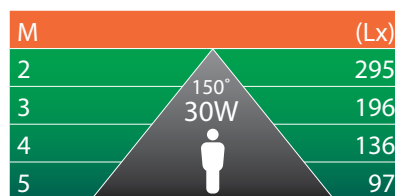

LED CORN LAMP

Zero Maintenance Alternative

EQUIVALENT TO	POWER	LUMENS	CAP	DIMENSIONS (DIAMETER X LENGTH)	ITEM #
70W	20W	2,400	E27	73mm (D) x 170mm (L)	247029
			E40	90mm (D) x 205mm (L)	247012
100W	30W	3,800	E27	90mm (D) x 205mm (L)	247043
			E40	90mm (D) x 215mm (L)	247036
150W	40W	5,400	E27	90mm (D) x 240mm (L)	247067
			E40	90mm (D) x 255mm (L)	247050
200W	60W	8,200	E40	90mm (D) x 275mm (L)	247074
250W	80W	10,800	E40	105mm (D) x 295mm (L)	247081
350W	100W	13,800	E40	105mm (D) x 315mm (L)	247098
400W	120W	17,000	E40	112mm (D) x 340mm (L)	247104
450W	150W	20,000	E40	128mm (D) x 315mm (L)	247111
600W	200W	25,800	E40	128mm (D) x 335mm (L)	247128
	240W	34,800	E40	140mm (D) x 335mm (L)	247135

LUX LEVEL TABLE