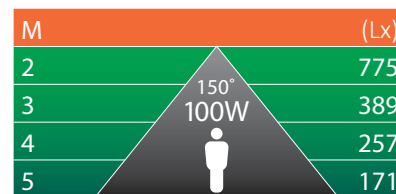

LED CORN LAMP

Zero Maintenance Alternative

APPLICATIONS

Commercial
Kitchens

Factories

Retail

Warehouse

- Wide range 20W to 240W
- Light output 1lm per Watt
- Proven and constantly improved efficacy
- Robust aluminium and polycarbonate construction
- Up to 73% energy saving payback from 14 months
- Easy to fit
- Our corn lamps are very efficient replacements for metal halide and high-pressure sodium (SON) lamps in all existing applications

NEW
3000K & 4000K
CORN LAMPS
NOW
AVAILABLE!

BRIGHT
SOURCE
™
smarter lighting

LED CORN LAMP

Zero Maintenance Alternative

EQUIVALENT TO	POWER	LUMENS	CAP	DIMENSIONS (DIAMETER X LENGTH)	ITEM #
70W	20W	2,400	E27	73mm (D) x 170mm (L)	247029
			E40	90mm (D) x 205mm (L)	247012
100W	30W	3,800	E27	90mm (D) x 205mm (L)	247043
			E40	90mm (D) x 215mm (L)	247036
150W	40W	5,400	E27	90mm (D) x 240mm (L)	247067
			E40	90mm (D) x 255mm (L)	247050
200W	60W	8,200	E40	90mm (D) x 275mm (L)	247074
250W	80W	10,800	E40	105mm (D) x 295mm (L)	247081
350W	100W	13,800	E40	105mm (D) x 315mm (L)	247098
400W	120W	17,000	E40	112mm (D) x 340mm (L)	247104
450W	150W	20,000	E40	128mm (D) x 315mm (L)	247111
600W	200W	25,800	E40	128mm (D) x 335mm (L)	247128
	240W	34,800	E40	140mm (D) x 335mm (L)	247135

LUX LEVEL TABLE

TRUSTED QUALITY AND INNOVATION SINCE 2006