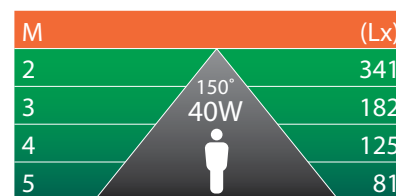

LED CORN LAMP

Zero Maintenance Alternative

APPLICATIONS

Commercial
Kitchens

Factories

Retail

Warehouse

- Wide range 20W to 240W
- Light output 1lm per Watt
- Proven and constantly improved efficacy
- Robust aluminium and polycarbonate construction
- Up to 73% energy saving payback from 14 months
- Easy to fit
- Our corn lamps are very efficient replacements for metal halide and high-pressure sodium (SON) lamps in all existing applications

NEW
3000K & 4000K
CORN LAMPS
NOW
AVAILABLE!

BRIGHT
SOURCE
™
smarter lighting

LED CORN LAMP

Zero Maintenance Alternative

EQUIVALENT TO	POWER	LUMENS	CAP	DIMENSIONS (DIAMETER X LENGTH)	ITEM #
70W	20W	2,400	E27	73mm (D) x 170mm (L)	247029
			E40	90mm (D) x 205mm (L)	247012
100W	30W	3,800	E27	90mm (D) x 205mm (L)	247043
			E40	90mm (D) x 215mm (L)	247036
150W	40W	5,400	E27	90mm (D) x 240mm (L)	247067
			E40	90mm (D) x 255mm (L)	247050
200W	60W	8,200	E40	90mm (D) x 275mm (L)	247074
250W	80W	10,800	E40	105mm (D) x 295mm (L)	247081
350W	100W	13,800	E40	105mm (D) x 315mm (L)	247098
400W	120W	17,000	E40	112mm (D) x 340mm (L)	247104
450W	150W	20,000	E40	128mm (D) x 315mm (L)	247111
600W	200W	25,800	E40	128mm (D) x 335mm (L)	247128
	240W	34,800	E40	140mm (D) x 335mm (L)	247135

LUX LEVEL TABLE

TRUSTED QUALITY AND INNOVATION SINCE 2006