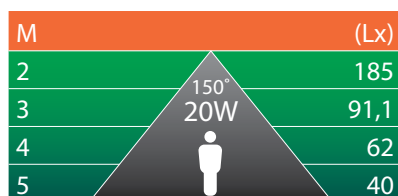

LED CORN LAMP

Zero Maintenance Alternative

APPLICATIONS

Commercial
Kitchens

Factories

Retail

Warehouse

- Wide range 20W to 240W
- Light output 1lm per Watt
- Proven and constantly improved efficacy
- Robust aluminium and polycarbonate construction
- Up to 73% energy saving payback from 14 months
- Easy to fit
- Our corn lamps are very efficient replacements for metal halide and high-pressure sodium (SON) lamps in all existing applications

NEW
3000K & 4000K
CORN LAMPS
NOW
AVAILABLE!

BRIGHT
SOURCE
™
smarter lighting

LED CORN LAMP

Zero Maintenance Alternative

EQUIVALENT TO	POWER	LUMENS	CAP	DIMENSIONS (DIAMETER X LENGTH)	ITEM #
70W	20W	2,400	E27	73mm (D) x 170mm (L)	247029
			E40	90mm (D) x 205mm (L)	247012
100W	30W	3,800	E27	90mm (D) x 205mm (L)	247043
			E40	90mm (D) x 215mm (L)	247036
150W	40W	5,400	E27	90mm (D) x 240mm (L)	247067
			E40	90mm (D) x 255mm (L)	247050
200W	60W	8,200	E40	90mm (D) x 275mm (L)	247074
250W	80W	10,800	E40	105mm (D) x 295mm (L)	247081
350W	100W	13,800	E40	105mm (D) x 315mm (L)	247098
400W	120W	17,000	E40	112mm (D) x 340mm (L)	247104
450W	150W	20,000	E40	128mm (D) x 315mm (L)	247111
600W	200W	25,800	E40	128mm (D) x 335mm (L)	247128
	240W	34,800	E40	140mm (D) x 335mm (L)	247135

LUX LEVEL TABLE

TRUSTED QUALITY AND INNOVATION SINCE 2006